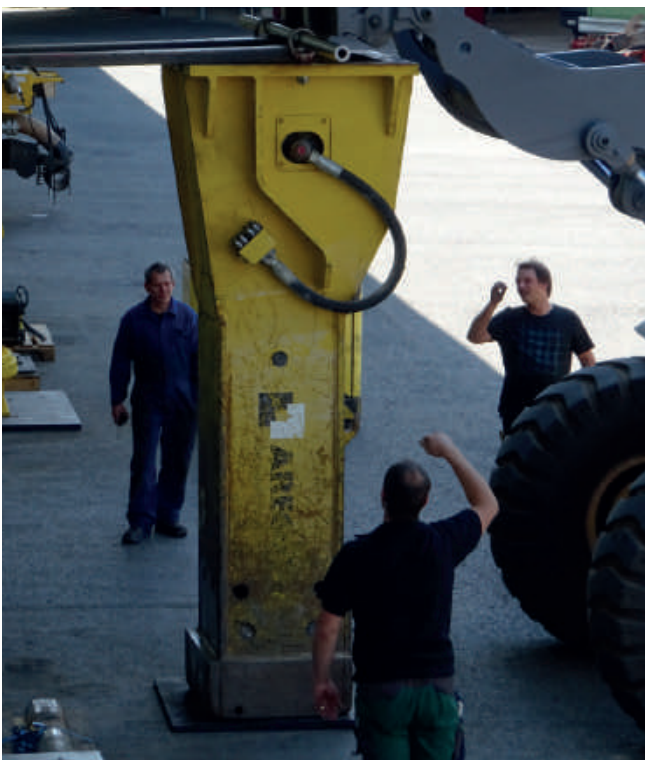

## Hydr. Abbauhammer Reparatur *Réparation de brise-roches hydrauliques*

Offizielle Servicestelle / Reparatur für hydr. Abbauhämmer Epiroc. Spezialisiert auf die Reparatur aller Marken von hydraulischen Abbauhämmern.

Centre officiel de service et réparation pour les marteaux hydrauliques Epiroc. Spécialisé également dans la réparation de toutes les marques de marteaux.

### Seltener Patient: der HB 10000

*Rare patient: le HB 10000*

Ein Abbauhammer HB 10000 in unserer Reparatur-Werkstatt in Waldstatt. In der Schweiz sind nur gerade 3 der grössten Abbauhämmer der Serie HB 10000 von Epiroc im Einsatz.

Einer der Hämmer ist bei uns in der Reparatur, hier dazu einige Bilder:

Un brise-roche HB 10000 se trouve dans notre atelier de réparation à Waldstatt.

En Suisse seul 3 des plus gros brise-roches de la série Epiroc HB 10000 sont opérationnels.