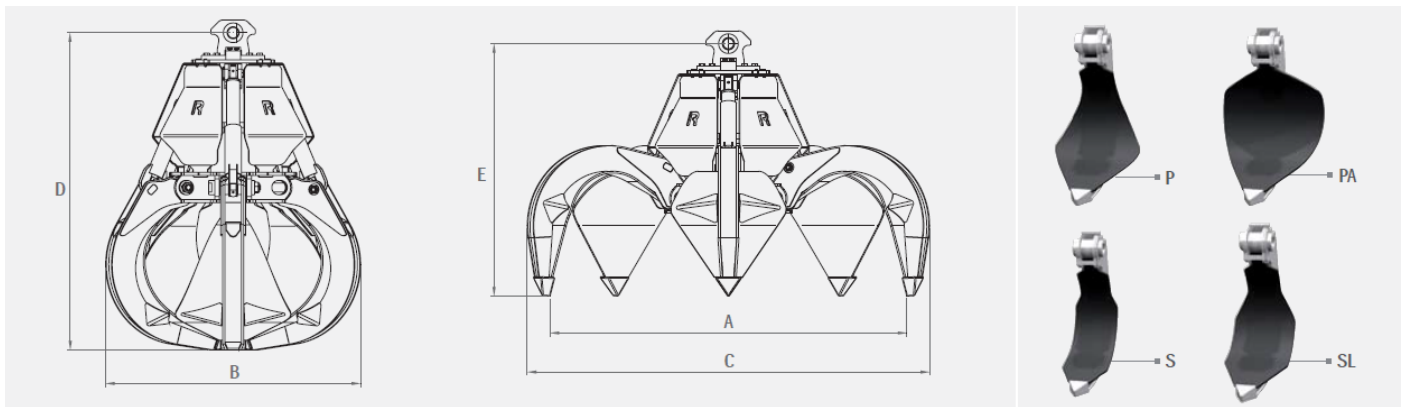

Mehrschalengreifer RV1000 - RV2000 *Poly-grappin à coquilles RV1000 - RV2000*

Typ / Daten <i>Type / Données techniques</i>		RV 1000 5P	RV 1250C 5P	RV 1250C 6P	RV 1500C 5P	RV 1500C 6P	RV 2000C 5P	RV 2000C 6P
Baggergewicht <i>Poids de l'engin porteur</i>	t	30-40	32-40	32-40	35-45	35-45	35-45	35-45
Gewicht ohne Adapter <i>Poids sans attache</i>	kg	2450	2600	2900	2850	3000	3000	3200
Ölmenge <i>Débit d'huile</i>	l/min	250	250	300	250	300	250	300
Betriebsdruck <i>Pression</i>	bar	300	300	300	300	300	300	300
Anzahl Zähne <i>Nombre de dents</i>	n°	5	5	6	5	6	5	6
Schliesskraft <i>Force de fermeture</i>	kg	4570	4350	4350	3950	3950	3620	3620
Inhalt <i>Capacité</i>	dm³	1000	1250	1250	1500	1500	2000	2000
Abmessungen in mm <i>Dimensions en mm</i>	A	2400	2520	2520	2760	2760	3030	3030
	B	1840	1970	1970	2040	2040	2180	2180
	C	2640	2760	2760	3040	3040	3330	3330
	D	2265	2270	2270	2400	2400	2530	2530
	E	1860	1910	1910	1960	1960	1990	1990