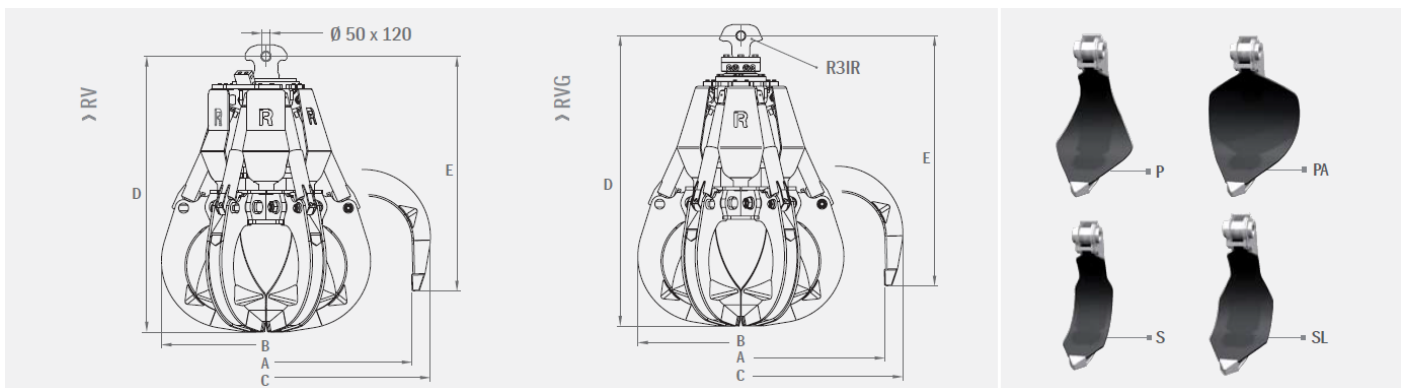

Mehrschalengreifer RV130 - RV255 Poly-grappin à coquilles RV130 - RV255

Typ / Daten <i>Type / Données techniques</i>		RV 130	RV 180	RV 235 5P	RV 255 5P
Baggergewicht <i>Poids de l'engin porteur</i>	t	2-4	3-6	5-9	6-10
Gewicht ohne Adapter <i>Poids sans attache</i>	kg	145	180	310	330
Ölmenge <i>Débit d'huile</i>	l/min	30	50	70	70
Betriebsdruck <i>Pression</i>	bar	250	250	280	280
Anzahl Zähne <i>Nombre de dents</i>		5	5	5	5
Schliesskraft <i>Force de fermeture</i>	kg	520	750	1150	1065
Inhalt <i>Capacité</i>	dm ³	130	180	235	255
Abmessungen in mm <i>Dimensions en mm</i>	A	1250	1410	1350	1450
	B	790	870	1050	1070
	C	1350	1500	1525	1620
	D	900	910	1030	1090
	E	730	760	920	935

*Gewicht inkl. Rotation

*Poids incl. rotation

Mehrschalengreifer RV600A - RVG800A Poly-grappin à coquilles RV600A - RVG800A

Typ / Daten <i>Type / Données techniques</i>		RV 600A 5P	RV 600A 6P	RVG 600A 5P	RV 800A 5P	RV 800A 6P	RVG 800A 5P
Baggergewicht <i>Poids de l'engin porteur</i>	t	23-30	23-30	23-30	24-32	24-32	24-32
Gewicht ohne Adapter <i>Poids sans attache</i>	kg	1500	1630	1650*	1630	1750	1780*
Ölmenge <i>Débit d'huile</i>	l/min	180	200	180	180	200	180
Betriebsdruck <i>Pression</i>	bar	300	300	300	300	300	300
Drehmotor / <i>Moteur de rotation</i> Ölmenge / <i>Débit d'huile</i> Druck / <i>Pression</i>	l/min bar	-	-	35 250	-	-	35 250
Anzahl Zähne <i>Nombre de dents</i>		5	6	5	5	6	5
Schliesskraft <i>Force de fermeture</i>	kg	2900	2900	2900	2600	2600	2600
Inhalt <i>Capacité</i>	dm ³	600	600	600	800	800	800
Abmessungen in mm <i>Dimensions en mm</i>	A	2110	2110	2110	2320	2320	2320
	B	1510	1510	1510	1620	1620	1620
	C	2290	2290	2290	2530	2530	2530
	D	1870	1870	1980	1980	1980	2090
	E	1580	1580	1680	1600	1600	1710