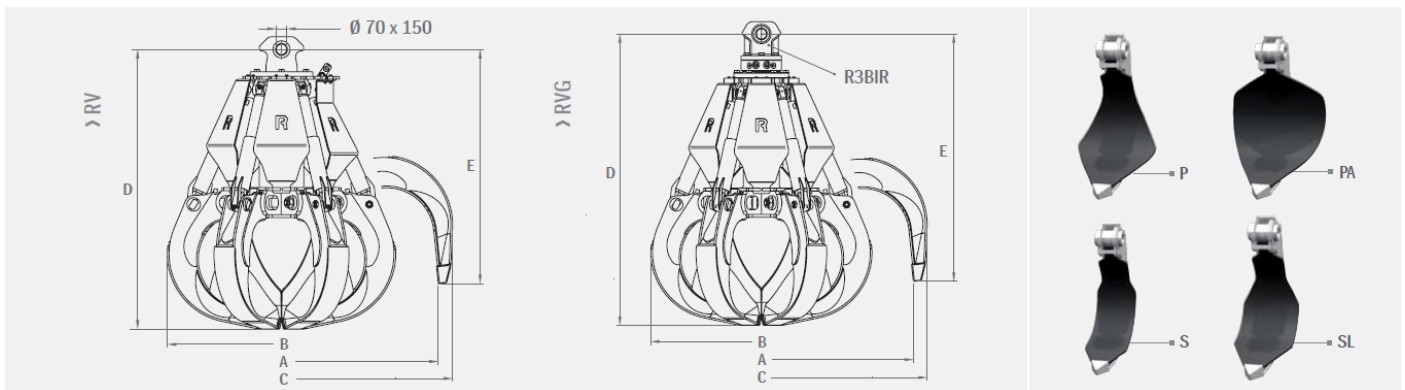

Mehrschalengreifer RV400B - RVG400B Poly-grappin à coquilles RV400B - RVG400B

Typ / Daten <i>Type / Données techniques</i>		RV 400B 5P	RV 400B 6P	RVG 400B 5P	RVG 400B 6P
Baggergewicht <i>Poids de l'engin porteur</i>	t	15-20	15-20	15-20	15-20
Gewicht ohne Adapter <i>Poids sans attache</i>	kg	930	1020	1000*	1090*
Ölmenge <i>Débit d'huile</i>	l/min	120	140	120	140
Betriebsdruck <i>Pression</i>	bar	300	300	300	300
Drehmotor / <i>Moteur de rotation</i> Ölmenge / <i>Débit d'huile</i> Druck / <i>Pression</i>	l/min bar	- -	- -	25 190	25 190
Anzahl Zähne <i>Nombre de dents</i>		5	6	5	6
Schliesskraft <i>Force de fermeture</i>	kg	2150	2150	2150	2150
Inhalt <i>Capacité</i>	dm ³	400	400	400	400
Abmessungen in mm <i>Dimensions en mm</i>	A	1750	1750	1750	1750
	B	1240	1240	1240	1240
	C	1960	1960	1960	1960
	D	1620	1620	1750	1750
	E	1370	1370	1510	1510

*Gewicht inkl. Rotation

*Poids incl. rotation

Mehrschalengreifer RV600A - RVG800A Poly-grappin à coquilles RV600A - RVG800A

Typ / Daten <i>Type / Données techniques</i>		RV 600A 5P	RV 600A 6P	RVG 600A 5P	RV 800A 5P	RV 800A 6P	RVG 800A 5P
Baggergewicht <i>Poids de l'engin porteur</i>	t	23-30	23-30	23-30	24-32	24-32	24-32
Gewicht ohne Adapter <i>Poids sans attache</i>	kg	1500	1630	1650*	1630	1750	1780*
Ölmenge <i>Débit d'huile</i>	l/min	180	200	180	180	200	180
Betriebsdruck <i>Pression</i>	bar	300	300	300	300	300	300
Drehmotor / <i>Moteur de rotation</i> Ölmenge / <i>Débit d'huile</i> Druck / <i>Pression</i>	l/min bar	-	-	35 250	-	-	35 250
Anzahl Zähne <i>Nombre de dents</i>		5	6	5	5	6	5
Schliesskraft <i>Force de fermeture</i>	kg	2900	2900	2900	2600	2600	2600
Inhalt <i>Capacité</i>	dm ³	600	600	600	800	800	800
Abmessungen in mm <i>Dimensions en mm</i>	A	2110	2110	2110	2320	2320	2320
	B	1510	1510	1510	1620	1620	1620
	C	2290	2290	2290	2530	2530	2530
	D	1870	1870	1980	1980	1980	2090
	E	1580	1580	1680	1600	1600	1710