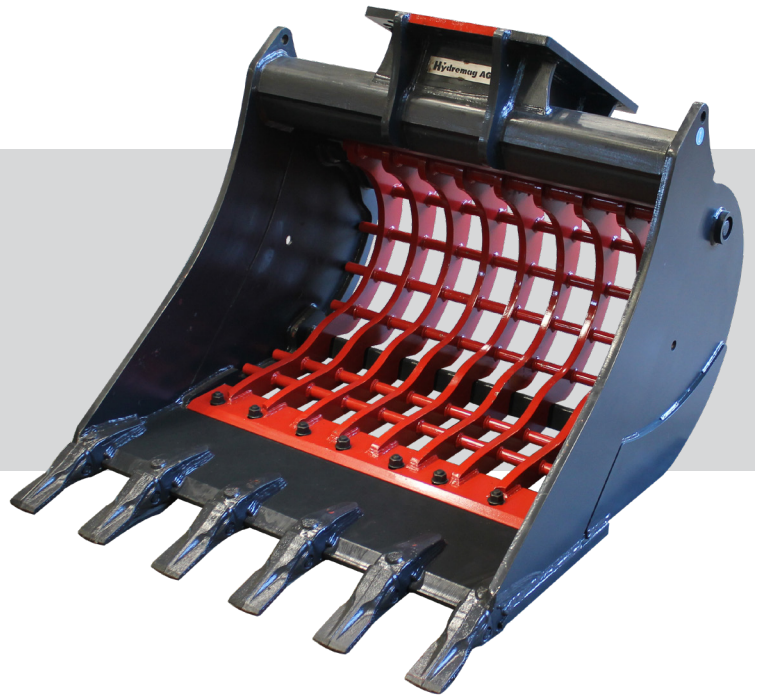

mit wechselbaren Rastern
avec différent grillages interchangeables

Siebschaufel VSW *Godet cribleur VSW*

Typ / Daten <i>Type / Données techniques</i>		VSW 64*
Baggergewicht <i>Poids de l'engin porteur</i>	t	20-30
Gewicht ohne Adapter <i>Poids sans attache</i>	kg	1850
Inhalt <i>Capacité</i>	dm ³	1650
Siebraster <i>Dimensions du grillage</i>	mm	100/120/150/200/240/280
Breite <i>Largeur</i>	mm	1540

*verschiedene Raster lieferbar

**différentes grillages disponibles*